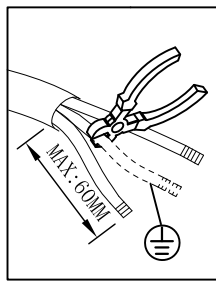

A

B

C

BLA96969

www.eglo.com

A5印制

 东莞东进照明有限公司		名称	2017-212E 二头壁灯
校对		货号	96969
绘图	李猛	通用	
审核		货号	
批准		版次	V:1.0
		日期	20170828