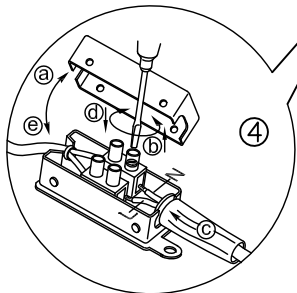

A

B

C

BLA96969

www.eglo.com

A5印制

 东莞东进照明有限公司		名称	2017-212E 二头壁灯
校对		货号	96969
绘图	李猛	通用	
审核		货号	
批准		版次	V:1.0
		日期	20170828