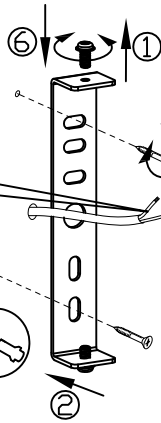

A

B

C

BLA96969

www.eglo.com

A5印制

 东莞东进照明有限公司		名称	2017-212E 二头壁灯
校对		货号	96969
绘图	李猛	通用	
审核		货号	
批准		版次	V:1.0
		日期	20170828