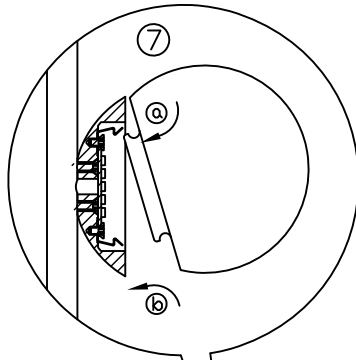

A

B

C

BLA96969

www.eglo.com

A5印制

 东莞东进照明有限公司		名称	2017-212E 二头壁灯
校对		货号	96969
绘图	李猛	通用	
审核		货号	
批准		版次	V:1.0
		日期	20170828